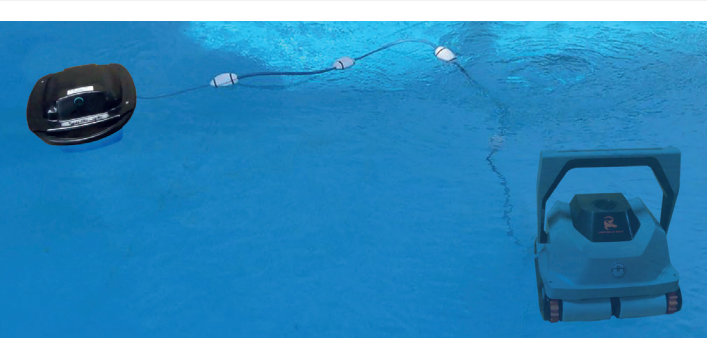

Aspirateur résidentiel

LA PAROLE DU «PRO»

L'un des meilleurs robots de nettoyage pour les piscines résidentielles !

Ce robot ne nécessite aucun branchement sur secteur, il est 100% autonome avec sa batterie.

- Autonomie : 2h30'-3h30'
- Temps de charge : 3h
- Longueur de câble : 3m

LES INFO TECHNIQUES

Mode	Fond, parois et ligne de flottaison
Longueur bassin	Jusqu'à 15 m
Vitesse de nettoyage	De 10 à 18m/min
Puissance d'aspiration	23 m3/h
Capacité de filtration	3,1 kg
Chariot	Chariot Optima
Poignée	Avec bras LED
Infrarouge	Non
Longueur de câble	Avec batterie
Radiocommande	Boîtier + Bluetooth (via app mobile)
Type de brosse	PVC, (PVA en option)
Largeur de nettoyage	40 cm
Poids hors d'eau/ dans l'eau	9 kg/2 kg (sans batterie)
Alimentation	12 volts
Profondeur mini/maxi	0,30 m/5 m
Température mini/maxi	6° / 38°C
Référence	xygps08

LES POINTS FORTS

ou 800h sur moteurs, pompe et électronique

Indice de durée de vie

«DUAL CLEAN» filtration bag 5 et 250µ

Mobile app navigation*

*Application à télécharger bluetooth

Photos non contractuelles